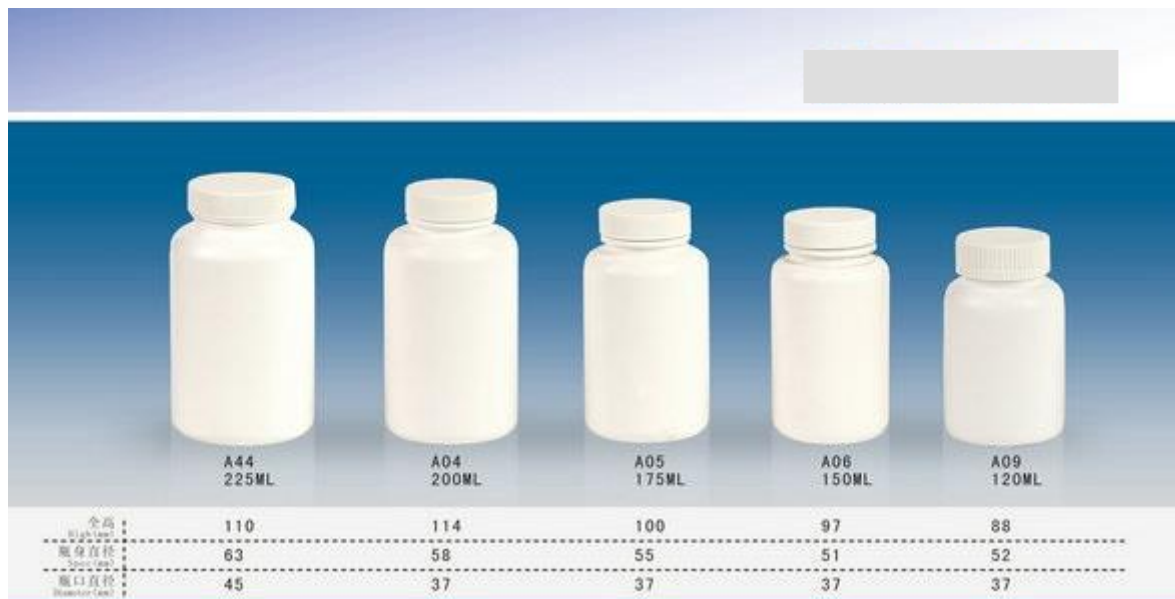

Products:

A系列 HDPE 固体瓶

	A21 10ML	A20 15ML	A18 25ML	A17 30ML	A16 50ML	A15 60ML	A14 70ML
全高 Total Height	42	51	49	59	66	70	70
瓶身直径 Body Diameter	26	28	32	34	38	40	44
瓶口直径 Neck Diameter	22	22	26.5	26.5	34	34	35

	A42 750ML	A43 500ML	A01 500ML	A02 300ML	A03 250ML
全高 Total Height	180	152	135	127	117
瓶身直径 Body Diameter	85	76	79	66	64
瓶口直径 Neck Diameter	51	50	45	45	45

B系列 HDPE 固体瓶

	B17 130ML	B18 300ML	B23 500ML	B16 500ML	B20方 500ML	B21方 1000ML	B22方 2000ML
全高 Total height	90	120	160	105	160	218	275
瓶身直径 Bottle diameter	57×44	78×57	78×60	90	62×62	78×78	98×98
瓶口直径 Bottle neck diameter	37	45	45	89	34	36	50