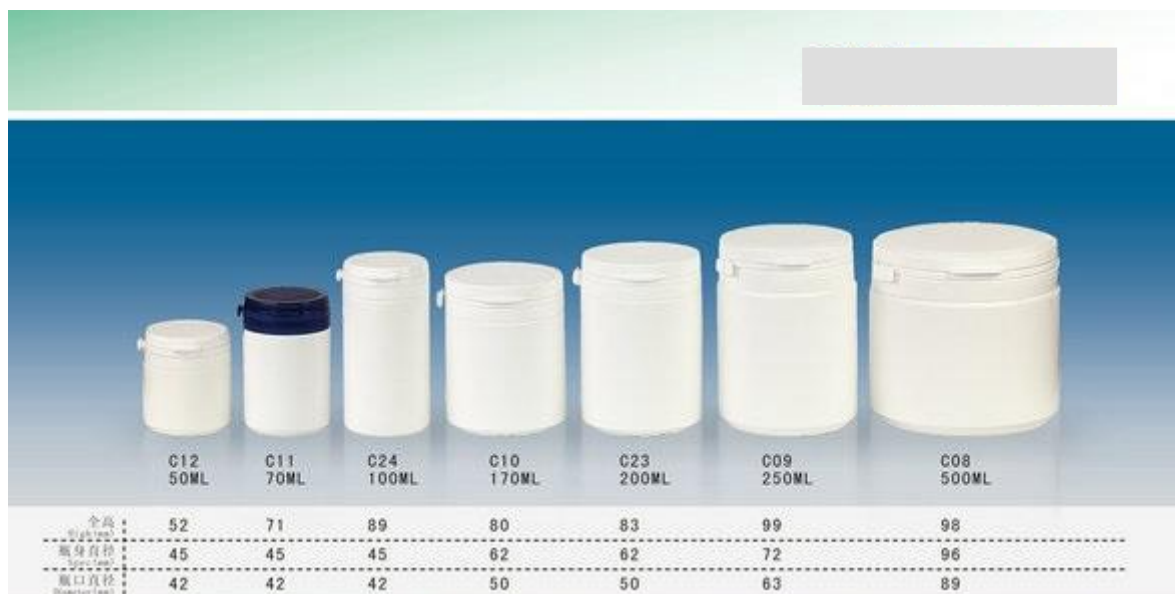

A系列 PET 固体瓶

A52
950ML

A51
750ML

A22
750ML

A50
625ML

全高 Total Height	183	165	167	160
瓶身直径 Bottle Body Diameter	91	89	89	80
瓶口直径 Bottle Neck Diameter	51	51	51	51

A48
350ML

A49
300ML

A26
275ML

A27
250ML

全高 Total Height	123	122	116	113
瓶身直径 Bottle Body Diameter	72	69	65	63
瓶口直径 Bottle Neck Diameter	45	45	45	45