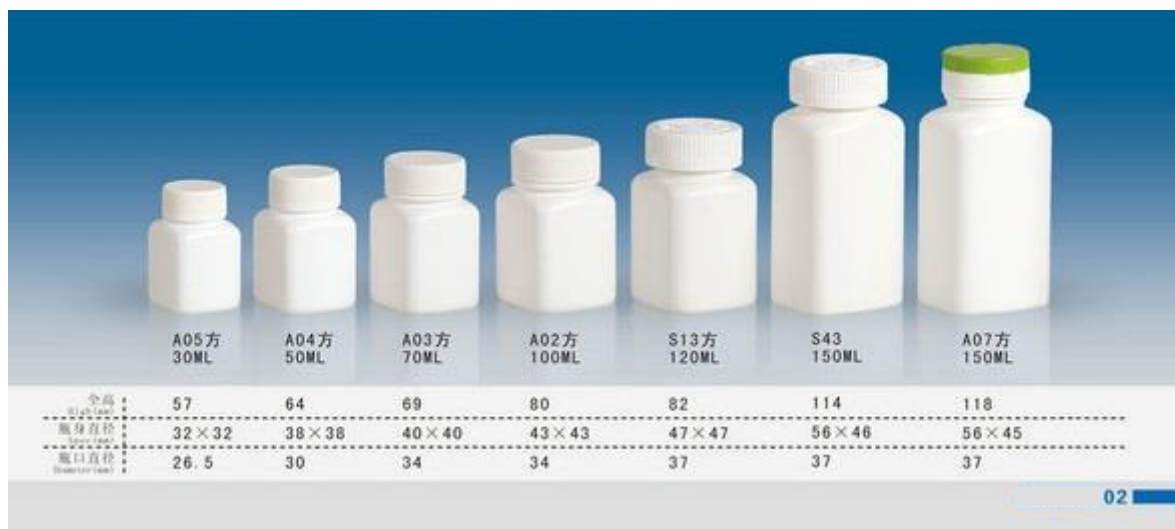

Products:

A系列 HDPE 固体瓶

	A21 10ML	A20 15ML	A18 25ML	A17 30ML	A16 50ML	A15 60ML	A14 70ML
全高 Total Height	42	51	49	59	66	70	70
瓶身直径 Body Diameter	26	28	32	34	38	40	44
瓶口直径 Neck Diameter	22	22	26.5	26.5	34	34	35

	A42 750ML	A43 500ML	A01 500ML	A02 300ML	A03 250ML
全高 Total Height	180	152	135	127	117
瓶身直径 Body Diameter	85	76	79	66	64
瓶口直径 Neck Diameter	51	50	45	45	45

B系列 HDPE 固体瓶

	B17 130ML	B18 300ML	B23 500ML	B16 500ML	B20方 500ML	B21方 1000ML	B22方 2000ML
全高 Total height	90	120	160	105	160	218	275
瓶身直径 Bottle diameter	57×44	78×57	78×60	90	62×62	78×78	98×98
瓶口直径 Bottle neck diameter	37	45	45	89	34	36	50