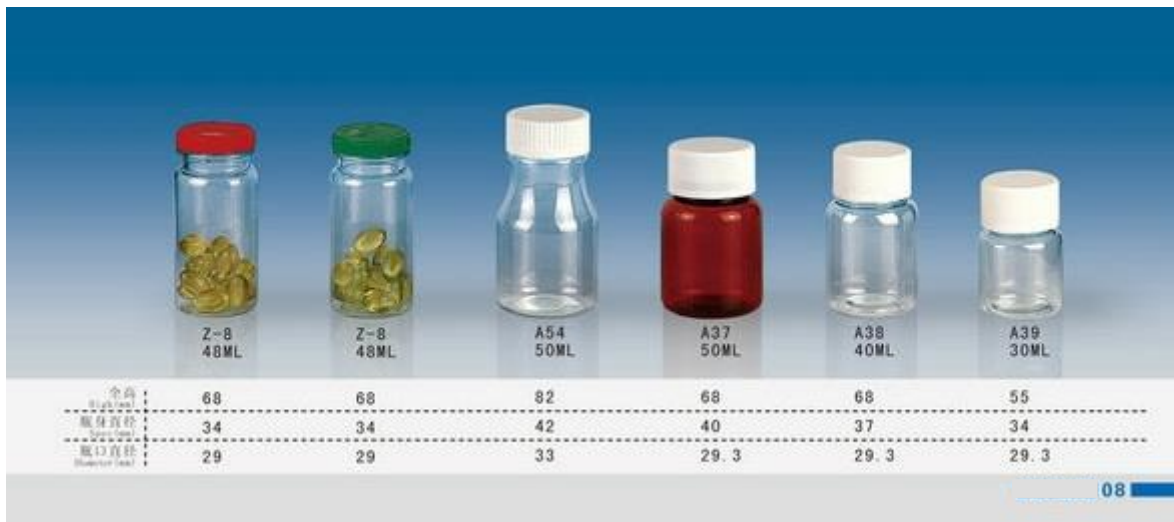

A49
300ML

A26
275ML

A27
250ML

全高 Total Height	123	122	116	113
瓶身直径 Bottle Body Diameter	72	69	65	63
瓶口直径 Bottle Neck Diameter	45	45	45	45

S系列 PET 固体瓶

S34
950ML

S33
750ML

S14
750ML