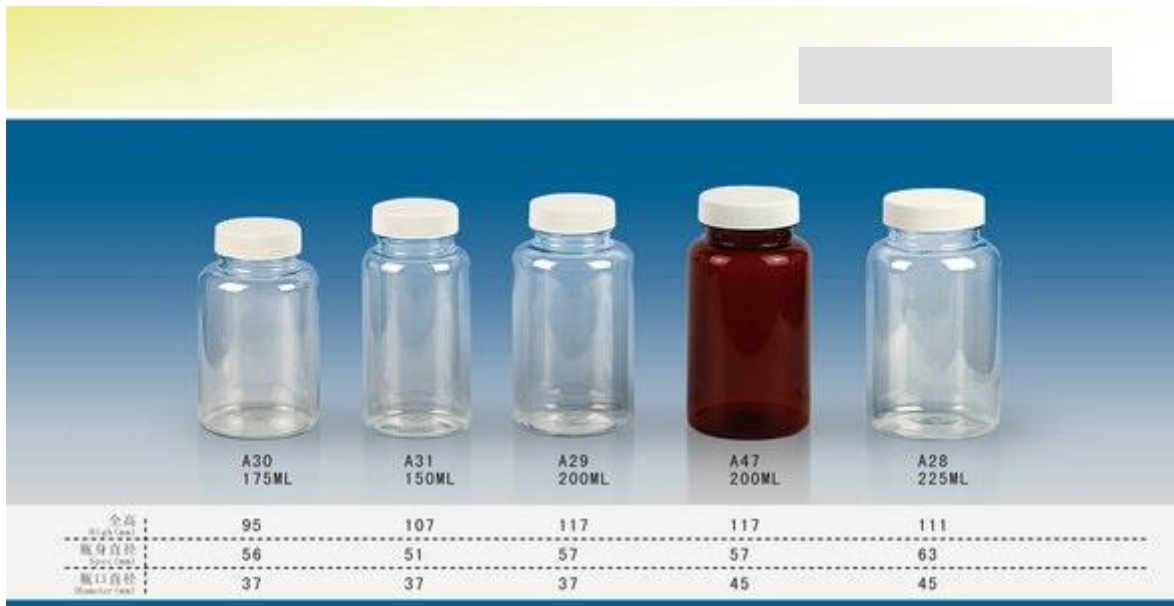

A49
300ML

A26
275ML

A27
250ML

全高 Total Height	123	122	116	113
瓶身直径 Bottle Body Diameter	72	69	65	63
瓶口直径 Bottle Neck Diameter	45	45	45	45

S系列 PET 固体瓶

S34
950ML

S33
750ML

S14
750ML

S32
625ML

全高 Total Height	185	170	170	161
瓶身直径 Bottle Body Diameter	91	89	89	80
瓶口直径 Bottle Neck Diameter	51	51	51	51

S25
350ML

S17
300ML

S18
275ML

S19
250ML

S20
225ML

全高 Total Height	126	125	119	116	113
瓶身直径 Bottle Body Diameter	72	69	65	63	63
瓶口直径 Bottle Neck Diameter	45	45	45	45	45